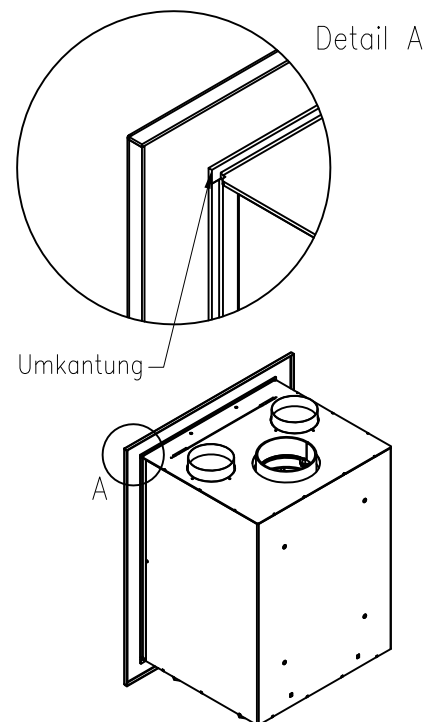

# Linear Kaminkassette XS 500

Darstellung mit Blende 45 mm (auch mit Blende 60 mm und 80 mm erhältlich)

## Linear 4S

Stand: 05/2014

Vorderansicht  
M~1:20

Seitenansicht  
M~1:20

Verdeckter Scheibenrahmen,  
an 2 Seiten eingefasste,  
4-seitig bedruckte Glaskeramik

Draufsicht  
M~1:10

Alle Abbildungen und Zeichnungen sind urheberrechtlich geschützt.  
Verwertung oder Veröffentlichung, auch einzelner Details, nur mit unserer Genehmigung.  
Technische Änderungen und Irrtümer vorbehalten.