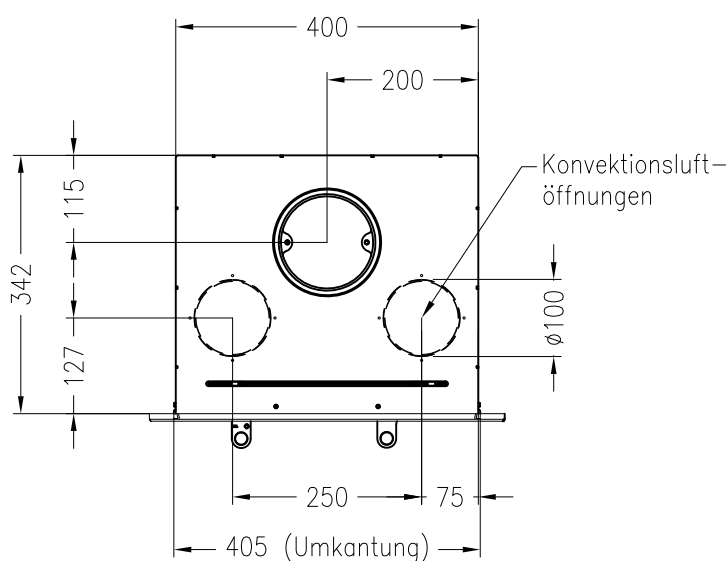

# Linear Kaminkassette XS 500

Darstellung mit Blende 45 mm (auch mit Blende 60 mm und 80 mm erhältlich)

## Linear 4S

Stand: 05/2014

Vorderansicht  
M~1:20

Seitenansicht  
M~1:20

Verdeckter Scheibenrahmen,  
an 2 Seiten eingefasste,  
4-seitig bedruckte Glaskeramik

Draufsicht  
M~1:10

Alle Abbildungen und Zeichnungen sind urheberrechtlich geschützt.  
Verwertung oder Veröffentlichung, auch einzelner Details, nur mit unserer Genehmigung.  
Technische Änderungen und Irrtümer vorbehalten.