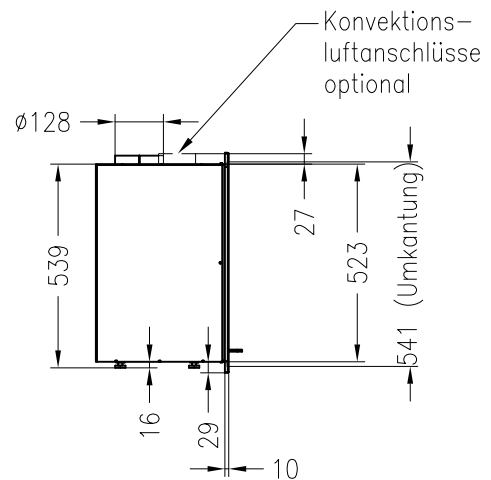

# Linear Kaminkassette XS 500

Darstellung mit Blende 45 mm (auch mit Blende 60 mm und 80 mm erhältlich)

## Linear 4S

Stand: 05/2014

Vorderansicht  
M~1:20

Seitenansicht  
M~1:20

Verdeckter Scheibenrahmen,  
an 2 Seiten eingefasste,  
4-seitig bedruckte Glaskeramik

Draufsicht  
M~1:10

Alle Abbildungen und Zeichnungen sind urheberrechtlich geschützt.  
Verwertung oder Veröffentlichung, auch einzelner Details, nur mit unserer Genehmigung.  
Technische Änderungen und Irrtümer vorbehalten.