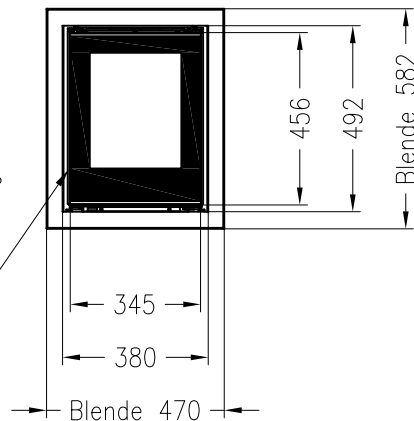

# Linear Kaminkassette XS 500

Darstellung mit Blende 45 mm (auch mit Blende 60 mm und 80 mm erhältlich)

## Linear 4S

Stand: 05/2014

Vorderansicht  
M~1:20

Seitenansicht  
M~1:20

Verdeckter Scheibenrahmen,  
an 2 Seiten eingefasste,  
4-seitig bedruckte Glaskeramik

Draufsicht  
M~1:10

Alle Abbildungen und Zeichnungen sind urheberrechtlich geschützt.  
Verwertung oder Veröffentlichung, auch einzelner Details, nur mit unserer Genehmigung.  
Technische Änderungen und Irrtümer vorbehalten.