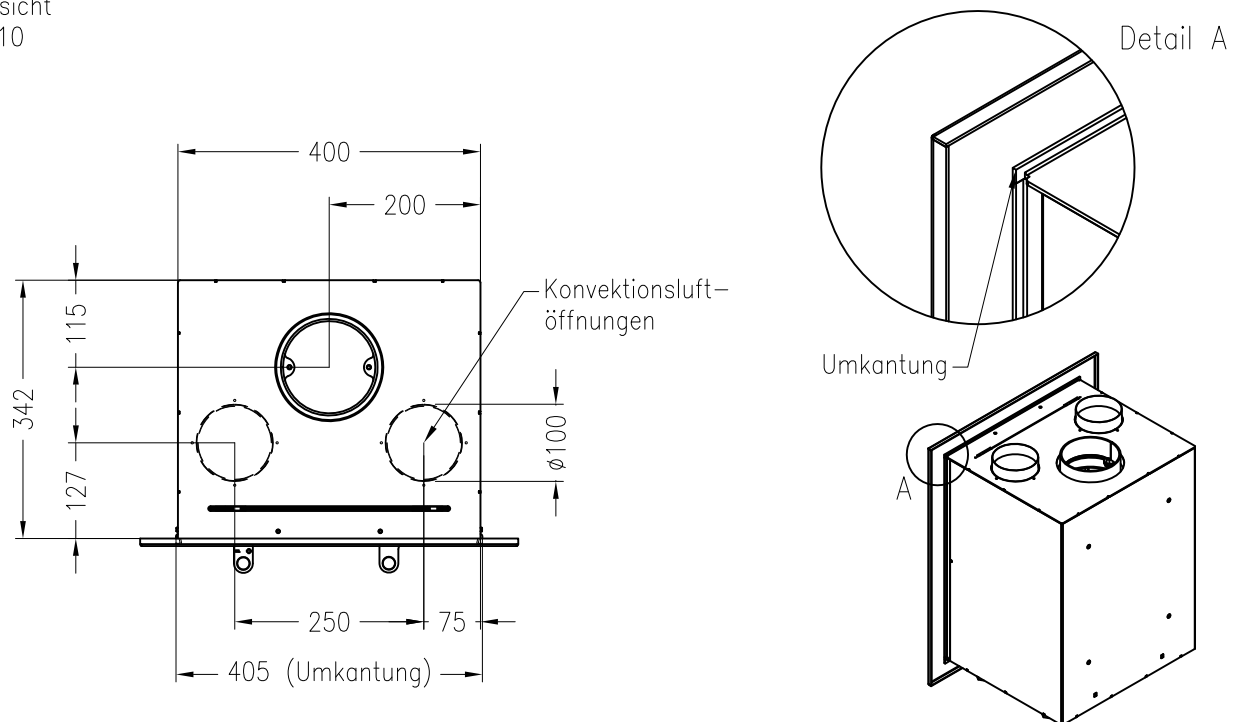

Linear Kaminkassette XS 500

Darstellung mit Blende 60 mm (auch mit Blende 45 mm und 80 mm erhältlich)

Linear 4S

Stand: 05/2014

Vorderansicht
M~1:20

Seitenansicht
M~1:20

Draufsicht
M~1:10

Alle Abbildungen und Zeichnungen sind urheberrechtlich geschützt.
Verwertung oder Veröffentlichung, auch einzelner Details, nur mit unserer Genehmigung.
Technische Änderungen und Irrtümer vorbehalten.