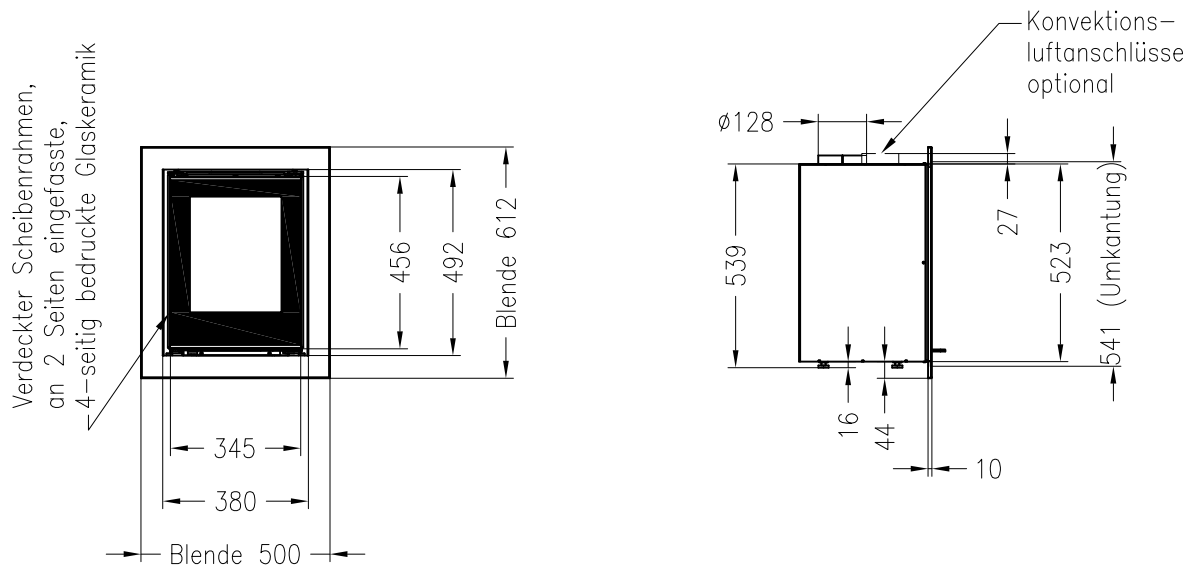

Linear Kaminkassette XS 500

Darstellung mit Blende 60 mm (auch mit Blende 45 mm und 80 mm erhältlich)

Linear 4S

Stand: 05/2014

Vorderansicht
M~1:20

Seitenansicht
M~1:20

Draufsicht
M~1:10

Alle Abbildungen und Zeichnungen sind urheberrechtlich geschützt.
Verwertung oder Veröffentlichung, auch einzelner Details, nur mit unserer Genehmigung.
Technische Änderungen und Irrtümer vorbehalten.