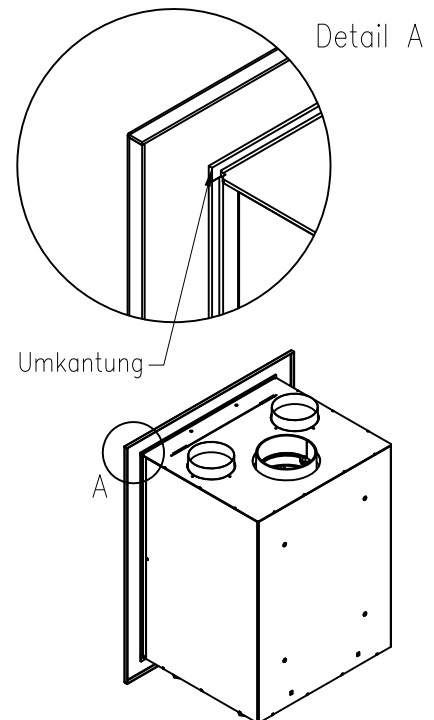

Linear Kaminkassette XS 500

Darstellung mit Blende 80 mm (auch mit Blende 45 mm und 60 mm erhältlich)

Linear 4S

Stand: 05/2014

Vorderansicht
M~1:20

Seitenansicht
M~1:20

Draufsicht
M~1:10

Alle Abbildungen und Zeichnungen sind urheberrechtlich geschützt.
Verwertung oder Veröffentlichung, auch einzelner Details, nur mit unserer Genehmigung.
Technische Änderungen und Irrtümer vorbehalten.