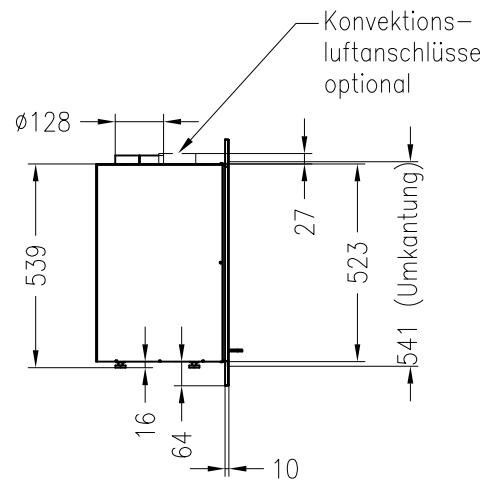

Linear Kaminkassette XS 500

Darstellung mit Blende 80 mm (auch mit Blende 45 mm und 60 mm erhältlich)

Linear 4S

Stand: 05/2014

Vorderansicht
M~1:20

Seitenansicht
M~1:20

Draufsicht
M~1:10

Alle Abbildungen und Zeichnungen sind urheberrechtlich geschützt.
Verwertung oder Veröffentlichung, auch einzelner Details, nur mit unserer Genehmigung.
Technische Änderungen und Irrtümer vorbehalten.