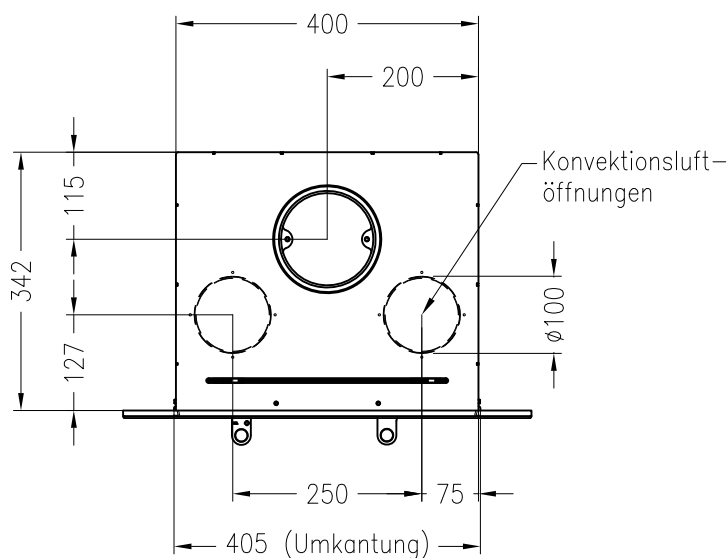

Linear Kaminkassette XS 500

Darstellung mit Blende 80 mm (auch mit Blende 45 mm und 60 mm erhältlich)

Linear 4S

Stand: 05/2014

Vorderansicht
M~1:20

Seitenansicht
M~1:20

Draufsicht
M~1:10

Alle Abbildungen und Zeichnungen sind urheberrechtlich geschützt.
Verwertung oder Veröffentlichung, auch einzelner Details, nur mit unserer Genehmigung.
Technische Änderungen und Irrtümer vorbehalten.