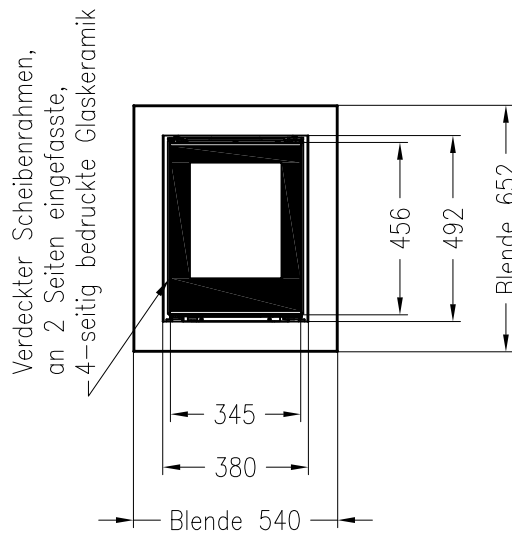

Linear Kaminkassette XS 500

Darstellung mit Blende 80 mm (auch mit Blende 45 mm und 60 mm erhältlich)

Linear 4S

Stand: 05/2014

Vorderansicht
M~1:20

Seitenansicht
M~1:20

Draufsicht
M~1:10

Alle Abbildungen und Zeichnungen sind urheberrechtlich geschützt.
Verwertung oder Veröffentlichung, auch einzelner Details, nur mit unserer Genehmigung.
Technische Änderungen und Irrtümer vorbehalten.